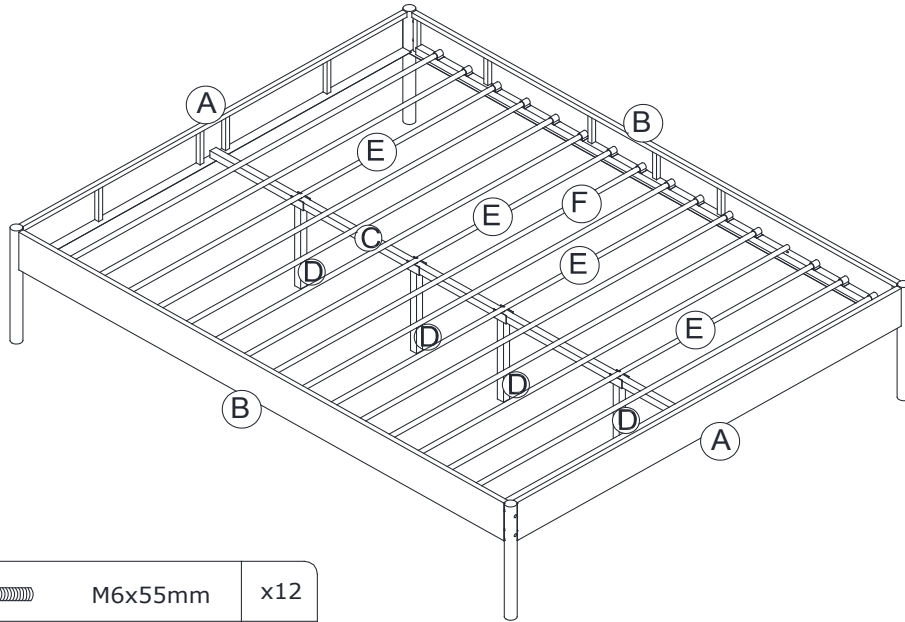

PEPIJN

metal bed

G		M6x55mm	x12
H		M6x15mm	x2
I			x32
J			x1

Bewaar deze handleiding • Please save this manual
Bitte bewahren Sie diese Montageanleitung • Merci de garder la notice de montage

MADE BY
WOOD