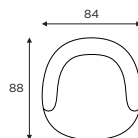

BePureHome

®

Collectie
WOOLLY

De **WOOLLY** collectie is verkrijgbaar in

WOOLLY

OPSTELLING	3-zits bank	Draaifauteuil
AFMETINGEN HxBxD	75x227x90 cm	71x84x88 cm
HOOGTE LEUNING	63 cm	60 cm
BREEDTE LEUNING	31 cm	28 cm
ZITDIEPTE	60 cm	60 cm
ZITHOOGTE	41 cm	46 cm
ZITBREEDTE	165 cm	56 cm
MATERIAAL POTEN	Kunststof	Kunststof
POOTHOOGTE	7 cm	5,5 cm
BOUCLÉ	-	✓
BOUCLÉ GEMÊLEERD	✓	✓
SCHAPENVACHT	✓	✓