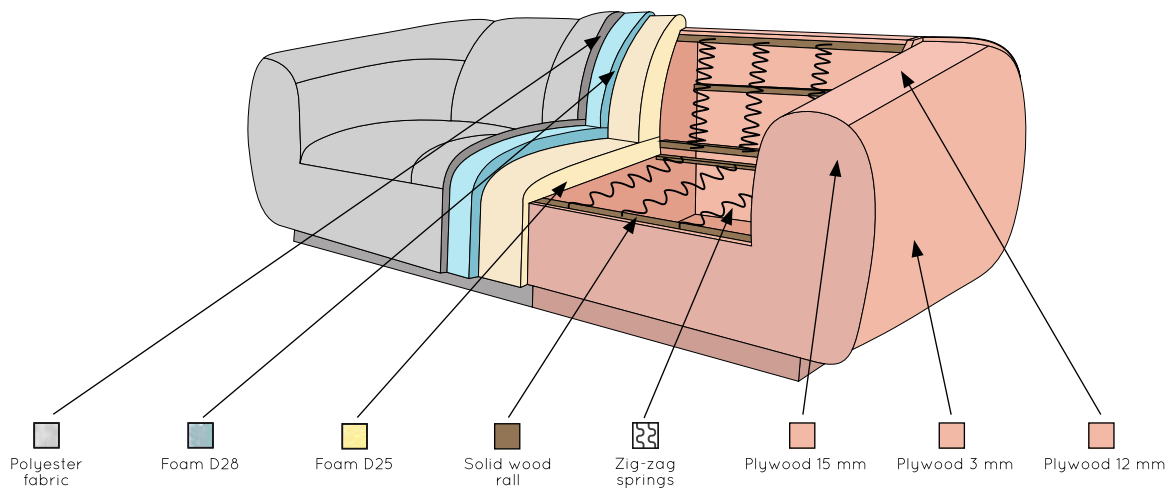

BePureHome

®

Collectie
WOOLLY

De **WOOLLY** collectie is verkrijgbaar in

WOOLLY

OPSTELLING	3-zits bank	Draaifauteuil
AFMETINGEN HxBxD	75x227x90 cm	71x84x88 cm
HOOGTE LEUNING	63 cm	60 cm
BREEDTE LEUNING	31 cm	28 cm
ZITDIEPTE	60 cm	60 cm
ZITHOOGTE	41 cm	46 cm
ZITBREEDTE	165 cm	56 cm
MATERIAAL POTEN	Kunststof	Kunststof
POOTHOOGTE	7 cm	5,5 cm
BOUCLÉ	-	✓
BOUCLÉ GEMÊLEERD	✓	✓
SCHAPENVACHT	✓	✓

Bouclé

Antraciet-Z

Bouclé Gemêleerd

Naturel-N

Schapenvacht

Groen-G

BOUCLÉ

De stoere bouclé heeft een grove textuur. De bouclé stof heeft een Martindale van 50.000, dat betekent dat de stof geschikt is voor redelijk intensief gebruik. De dichte weeftechniek zorgt voor de sterkte van de stof, dit maakt dat de bouclé niet snel zal slijten of scheuren. Ook heeft elke kleur een hoge kleurvastheid, maar het is aangeraden om direct zonlicht te vermijden om kleurnuances te voorkomen.