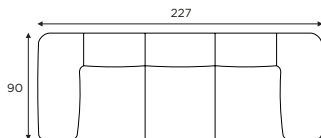

BePureHome

®

Collectie
WOOLLY

De **WOOLLY** collectie is verkrijgbaar in

WOOLLY

OPSTELLING	3-zits bank	Draaifauteuil
AFMETINGEN HxBxD	75x227x90 cm	71x84x88 cm
HOOGTE LEUNING	63 cm	60 cm
BREEDTE LEUNING	31 cm	28 cm
ZITDIEPTE	60 cm	60 cm
ZITHOOGTE	41 cm	46 cm
ZITBREEDTE	165 cm	56 cm
MATERIAAL POTEN	Kunststof	Kunststof
POOTHOOGTE	7 cm	5,5 cm
BOUCLÉ	-	✓
BOUCLÉ GEMÊLEERD	✓	✓
SCHAPENVACHT	✓	✓