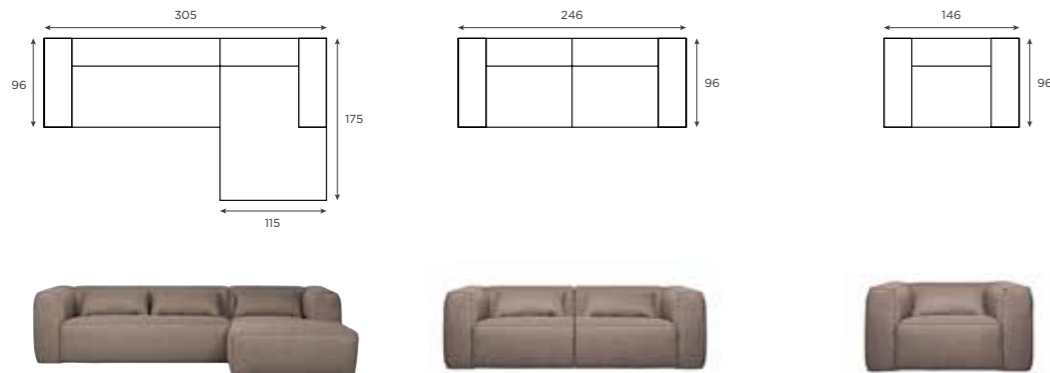

## BEAN

OPSTELLING	Hoekbank L&R	3,5-zits bank	Fauteuil
AFMETINGEN hxbxd (cm)	73x305x96/175 cm	73x246x96 cm	74x146x98 cm
HOOGTE LEUNING (cm)	73 cm	73 cm	74 cm
BREEDTE LEUNING (cm)	32 cm	27 cm	32 cm
ZITDIEPTE (cm)	69 cm	66 cm	65 cm
ZITHOOGTE (cm)	46 cm	46 cm	45 cm
ZITBREEDTE (cm)	241 cm	192 cm	85 cm
MATERIAAL POTEN	Kunststof	Kunststof	Kunststof