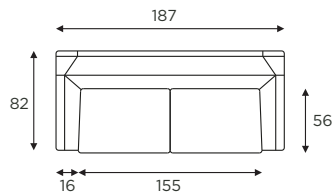

Collectie
ROCCO

wood

ROCCO

OPSTELLING	XL Sofa	Sofa	Fauteuil
AFMETINGEN hxbxd	75x230x82 cm	75x187x82 cm	75x92x81 cm
HOOGTE LEUNING	66 cm	66 cm	66 cm
BREEDTE LEUNING	15 cm	15 cm	15 cm
ZITDIEPTE	56 cm	56 cm	56 cm
ZITHOOGTE	47 cm	47 cm	47 cm
ZITBREEDTE	193 cm	150 cm	60 cm
MATERIAAL	Berkenhout	Berkenhout	Berkenhout
POOTHOOGTE	23 cm	23 cm	23 cm
VELVET	✓	✓	✓
TEDDY	✓	✓	✓

Hocker

47x77x51 cm

-

-

51 cm

47 cm

77 cm

Berkenhout