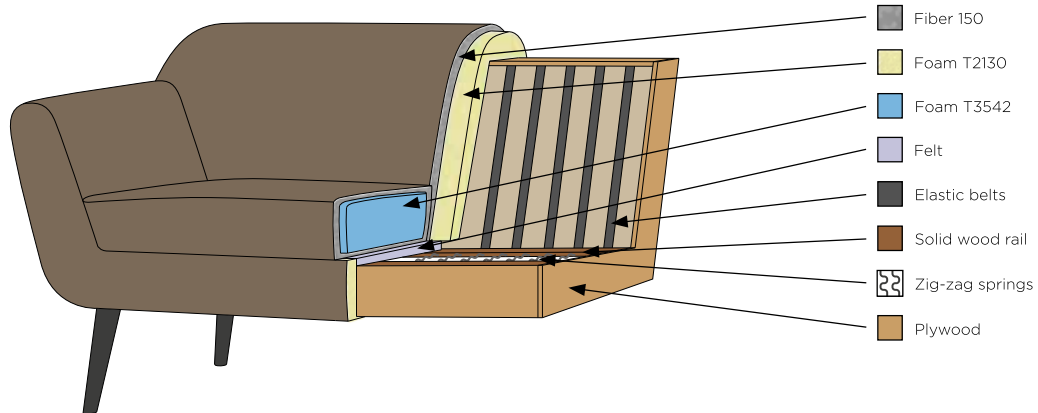

ONDERHOUD

Kleine vlekken kunnen gemakkelijk deppend met een absorberende doek worden verwijderd. Grotere vlekken kunnen met een mild schoonmaakmiddel en een microvezel doekje prima verwijderd worden. Gebruik eventueel een föhn om de vlek versneld te drogen. Houd daarbij wel genoeg afstand zodat de stof niet verbrandt. Daarna kan de stof geborsteld worden met een fluweel borstel. Deze borstel is erg goed voor wekelijks onderhoud. Impregneren wordt afgeraden. Indien dit toch nodig wordt geacht is dit voor eigen risico.

TEDDY

Superzacht en knuffelbaar is deze nieuwe stoflijn: Teddy Bobare. Deze comfortabele teddy stof is gemaakt van 100% polyester en heeft heerlijke, grote vezels. Vanwege de dikte van de stof kan de Martindale niet getest worden, maar de stof is gegarandeerd sterk genoeg voor intensief woongebruik. De Bobare stof is verkrijgbaar in drie warme tinten: sand, clay en mud.

ONDERHOUD

Voor wekelijks onderhoud gebruik je een zachte meubelborstel op de stofzuiger. Bij eventuele vlekken is het aangeraden om de vlek te bedekken met een licht vochtige doek zonder schoonmaakmiddel. Door wrijving hecht de vlek zich tussen de stofvezels, wrijven is daarom zeer afgeraden. Impregneren wordt niet nodig geacht.