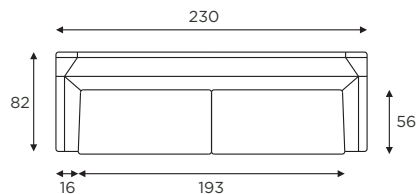

Collectie
ROCCO

wood

ROCCO

OPSTELLING	XL Sofa	Sofa	Fauteuil
AFMETINGEN hxbxd	75x230x82 cm	75x187x82 cm	75x92x81 cm
HOOGTE LEUNING	66 cm	66 cm	66 cm
BREEDTE LEUNING	15 cm	15 cm	15 cm
ZITDIEPTE	56 cm	56 cm	56 cm
ZITHOOGTE	47 cm	47 cm	47 cm
ZITBREEDTE	193 cm	150 cm	60 cm
MATERIAAL	Berkenhout	Berkenhout	Berkenhout
POOTHOOGTE	23 cm	23 cm	23 cm
VELVET	✓	✓	✓
TEDDY	✓	✓	✓

Hocker

47x77x51 cm

-

-

51 cm

47 cm

77 cm

Berkenhout