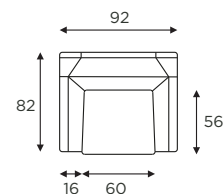

Collectie
ROCCO

wood

ROCCO

OPSTELLING	XL Sofa	Sofa	Fauteuil
AFMETINGEN hxbxd	75x230x82 cm	75x187x82 cm	75x92x81 cm
HOOGTE LEUNING	66 cm	66 cm	66 cm
BREEDTE LEUNING	15 cm	15 cm	15 cm
ZITDIEPTE	56 cm	56 cm	56 cm
ZITHOOGTE	47 cm	47 cm	47 cm
ZITBREEDTE	193 cm	150 cm	60 cm
MATERIAAL	Berkenhout	Berkenhout	Berkenhout
POOTHOOGTE	23 cm	23 cm	23 cm
VELVET	✓	✓	✓
TEDDY	✓	✓	✓

Hocker

47x77x51 cm

-

-

51 cm

47 cm

77 cm

Berkenhout