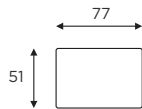

Collectie
ROCCO

wood

ROCCO

OPSTELLING	XL Sofa	Sofa	Fauteuil
AFMETINGEN hxbxd	75x230x82 cm	75x187x82 cm	75x92x81 cm
HOOGTE LEUNING	66 cm	66 cm	66 cm
BREEDTE LEUNING	15 cm	15 cm	15 cm
ZITDIEPTE	56 cm	56 cm	56 cm
ZITHOOGTE	47 cm	47 cm	47 cm
ZITBREEDTE	193 cm	150 cm	60 cm
MATERIAAL	Berkenhout	Berkenhout	Berkenhout
POOTHOOGTE	23 cm	23 cm	23 cm
VELVET	✓	✓	✓
TEDDY	✓	✓	✓

Hocker

47x77x51 cm

-

-

51 cm

47 cm

77 cm

Berkenhout