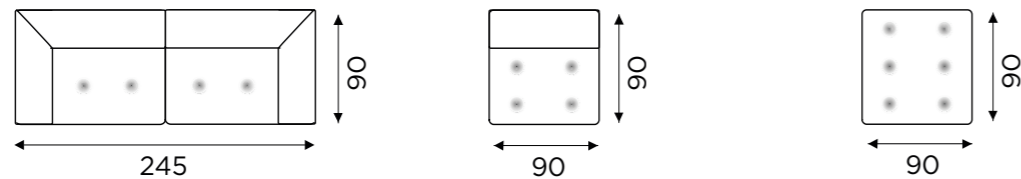

Sea salt-S

Collectie
LLOYD

LLOYD

OPSTELLING	4-zits bank	Fauteuil	Poef
AFMETINGEN hxbxd	75x245x90 cm	75x90x90 cm	45x90x90 cm
HOOGTE LEUNING	35 cm	-	-
BREEDTE LEUNING	31/17 cm	-	-
ZITDIEPTE	60 cm	60 cm	90 cm
ZITHOOGTE	45 cm	45 cm	45 cm
ZITBREEDTE	185 cm	90 cm	90 cm
MATERIAAL POTEN	Metaal	Metaal	Metaal
POOTHOOGTE	15 cm	15 cm	15 cm