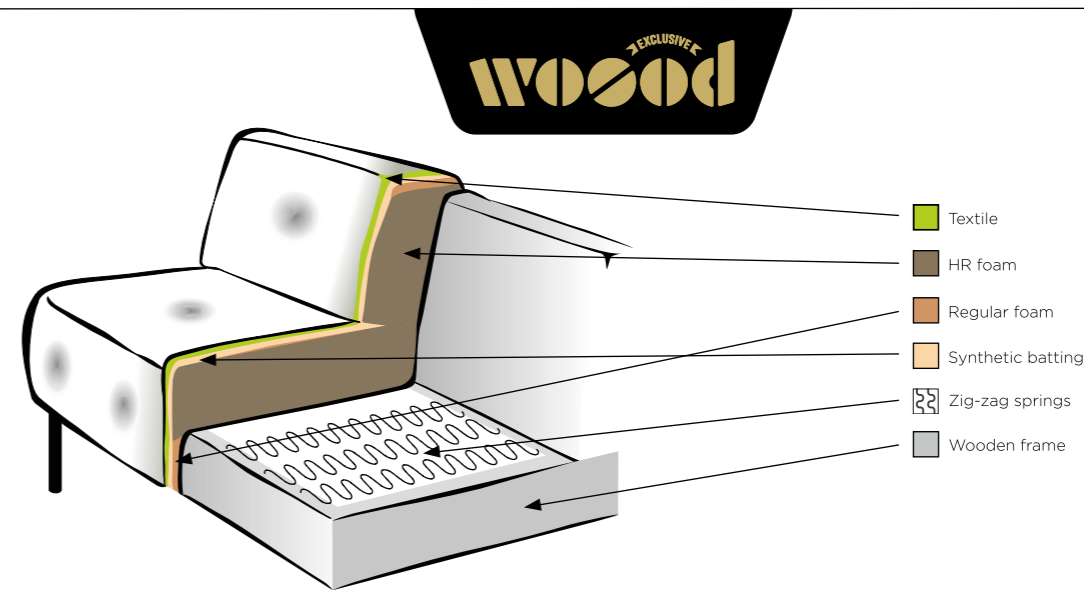

Sea salt-S

Collectie
LLOYD

LLOYD

OPSTELLING	4-zits bank	Fauteuil	Poef
AFMETINGEN hxbxd	75x245x90 cm	75x90x90 cm	45x90x90 cm
HOOGTE LEUNING	35 cm	-	-
BREEDTE LEUNING	31/17 cm	-	-
ZITDIEPTE	60 cm	60 cm	90 cm
ZITHOOGTE	45 cm	45 cm	45 cm
ZITBREEDTE	185 cm	90 cm	90 cm
MATERIAAL POTEN	Metaal	Metaal	Metaal
POOTHOOGTE	15 cm	15 cm	15 cm

GEWASSEN FLUWEEL

Deze fluwelen stof heeft een luxe uitstraling. De stof voelt fijn aan en heeft een mooie, lichtmatte glans. Lloyd is verkrijgbaar in vijf tinten: waterplant, cast iron, cinnamon, cloud en sea salt. De stof bestaat uit 80% polyester en 20% katoen, en heeft een volle en zware kwaliteit. Het materiaal is geschikt voor intensief gebruik (Martindale 100.000). De velvet stof zal niet snel pillen maar is fijngevoelig voor licht, verkleuring van blootgestelde stof kan op den duur voorkomen. De stof is, tot verrassing van velen, een zeer gemakkelijke stof om te onderhouden.