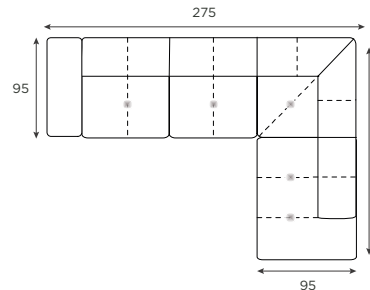

## PRESLEY

OPSTELLING	Hoekbank L	Hoekbank R
AFMETINGEN hxbxd	78x275x209 cm	78x275x209 cm
HOOGTE LEUNING	50 cm	50 cm
BREEDTE LEUNING	20 cm	20 cm
ZITDIEPTE	62 cm	62 cm
ZITHOOGTE	47 cm	47 cm
ZITBREEDTE	160/60 cm	160/60 cm
MATERIAAL POTEN	Berkenhout	Berkenhout
POOTHOOGTE	15 cm	15 cm