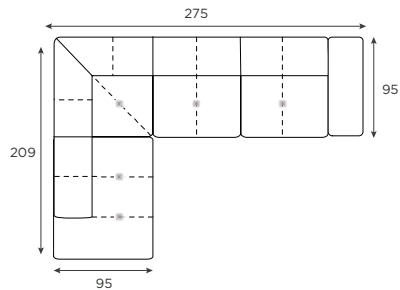

## PRESLEY

OPSTELLING	Hoekbank L	Hoekbank R
AFMETINGEN hxbxd	78x275x209 cm	78x275x209 cm
HOOGTE LEUNING	50 cm	50 cm
BREEDTE LEUNING	20 cm	20 cm
ZITDIEPTE	62 cm	62 cm
ZITHOOGTE	47 cm	47 cm
ZITBREEDTE	160/60 cm	160/60 cm
MATERIAAL POTEN	Berkenhout	Berkenhout
POOTHOOGTE	15 cm	15 cm