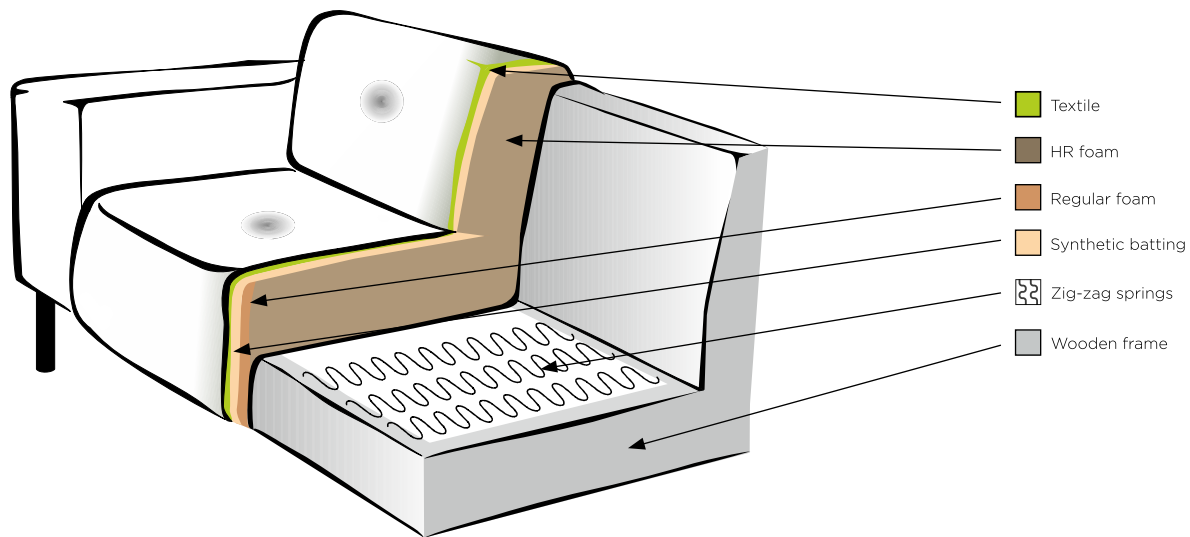

## PRESLEY

OPSTELLING	Hoekbank L	Hoekbank R
AFMETINGEN hxbxd	78x275x209 cm	78x275x209 cm
HOOGTE LEUNING	50 cm	50 cm
BREEDTE LEUNING	20 cm	20 cm
ZITDIEPTE	62 cm	62 cm
ZITHOOGTE	47 cm	47 cm
ZITBREEDTE	160/60 cm	160/60 cm
MATERIAAL POTEN	Berkenhout	Berkenhout
POOTHOOGTE	15 cm	15 cm

### PLATTE TEXTUUR STOF

De platte textuur stof van de Presley bank heeft een zachte en volle grip. Deze stof is verkrijgbaar in vijf warme, matte kleuren: salmiac, menthol, grijs, clay en anthracite. Deze platte textuur stof is van 85% polyester en 15% nylon met een Martindale van 25.000. De geweven stof vraagt om een zorgzaam onderhoud. De donkere kleuren kunnen redelijk snel verkleuren wanneer deze worden blootgesteld aan zonlicht.